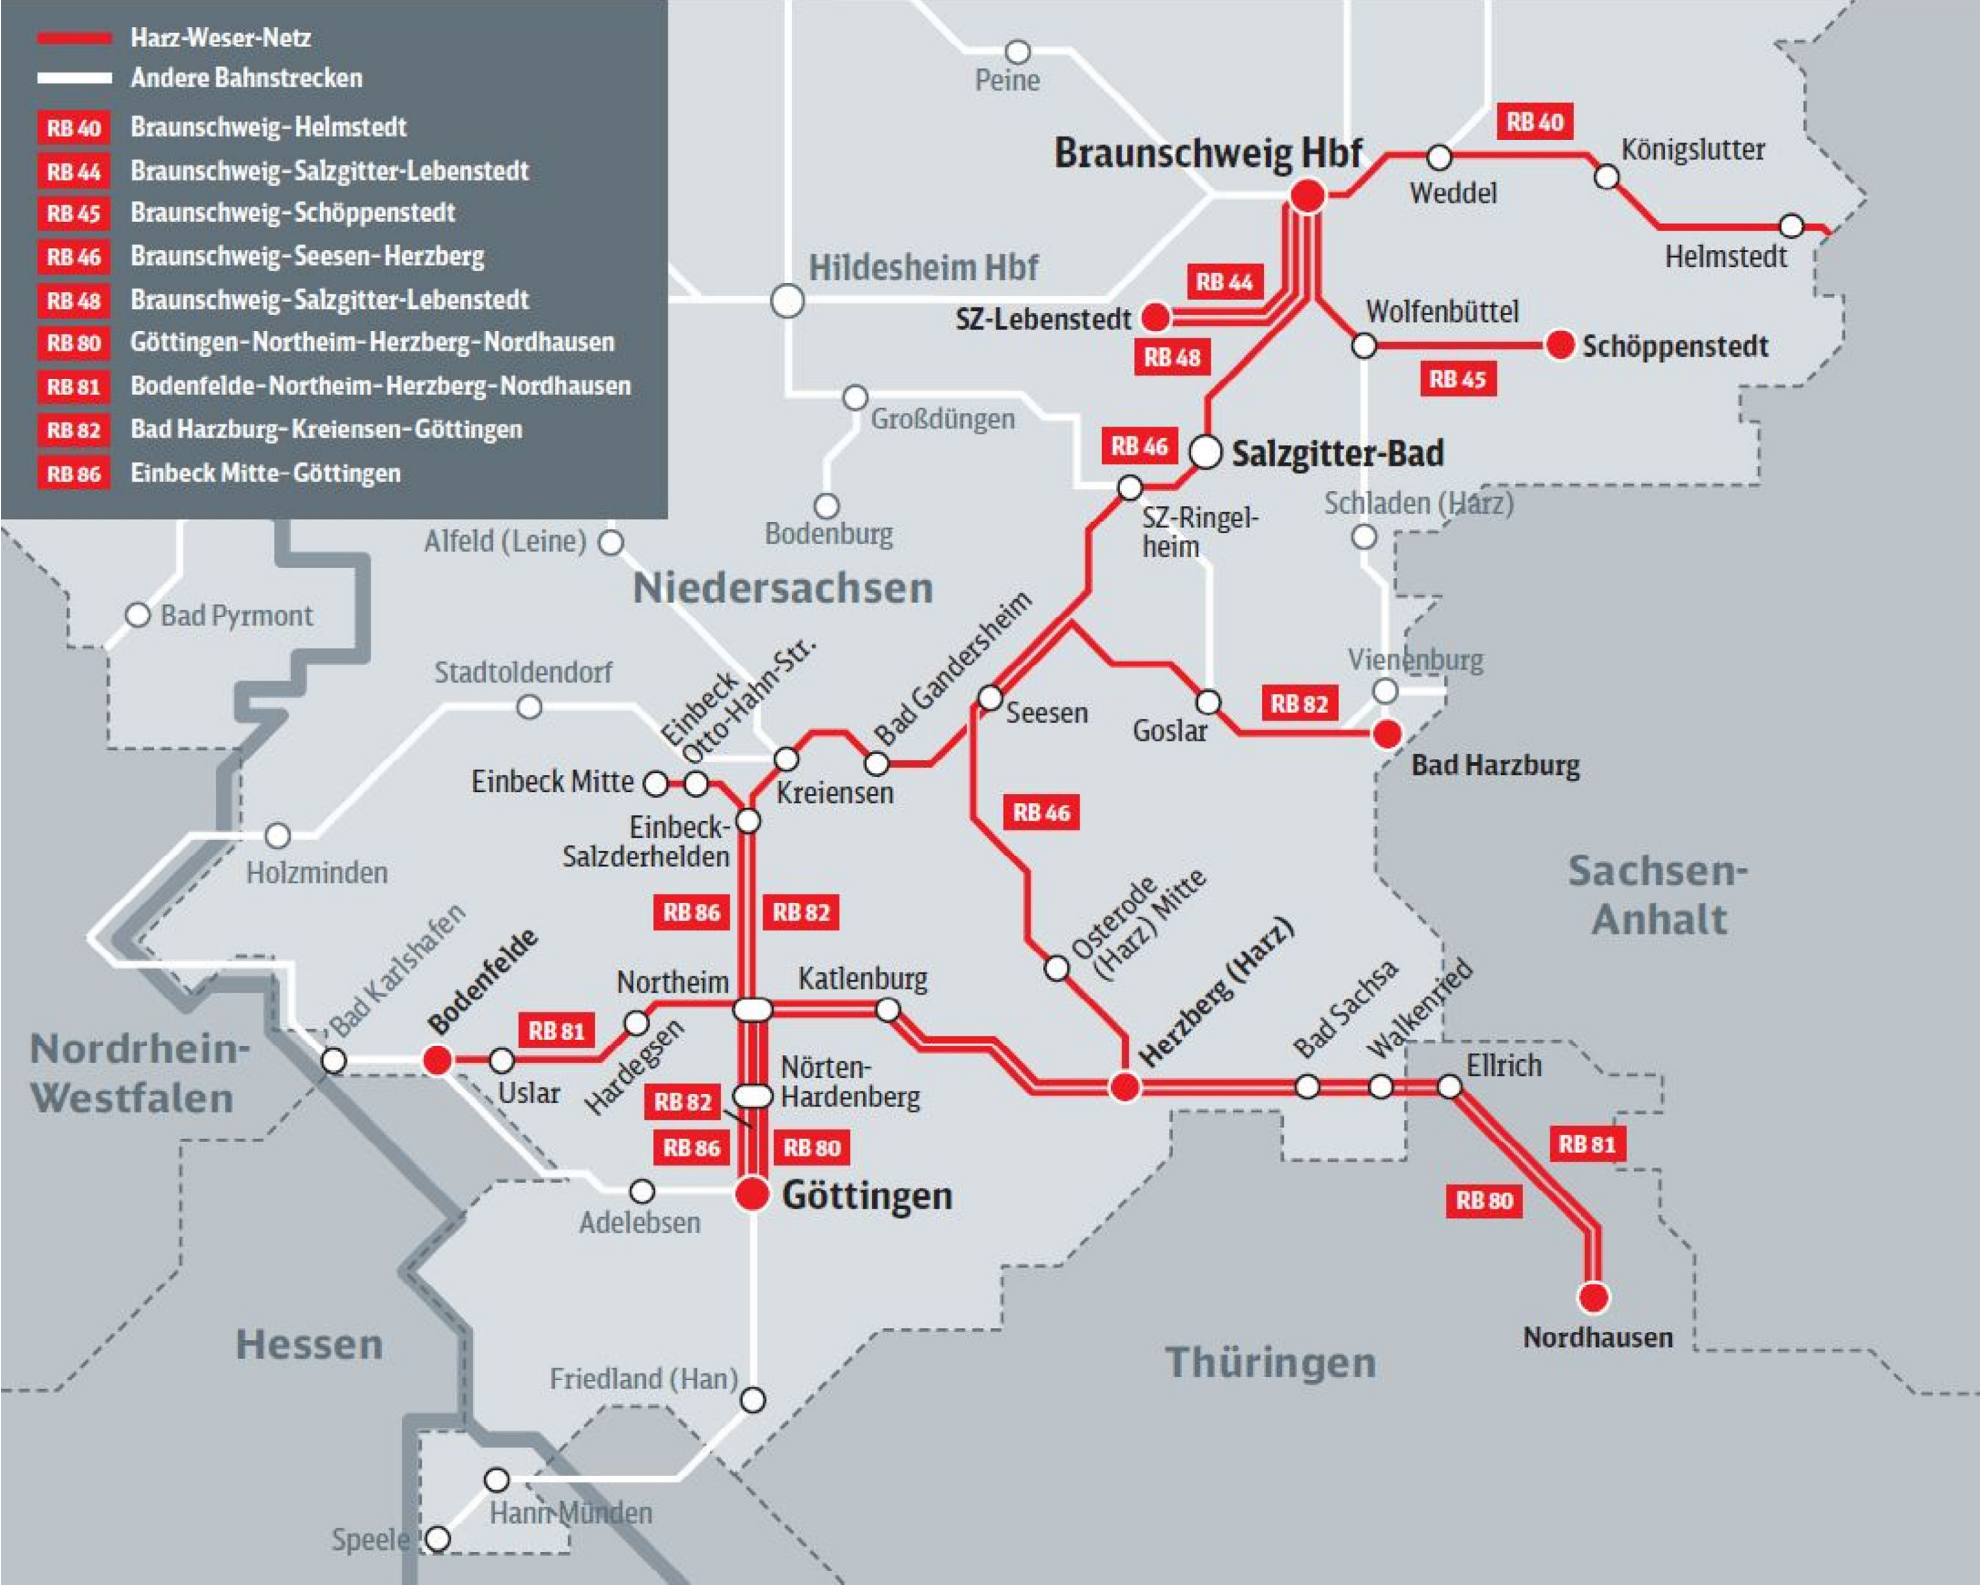

- Harz-Weser-Netz
- Andere Bahnstrecken
- RB 40** Braunschweig-Helmstedt
- RB 44** Braunschweig-Salzgitter-Lebenstedt
- RB 45** Braunschweig-Schöppenstedt
- RB 46** Braunschweig-Seesen-Herzberg
- RB 48** Braunschweig-Salzgitter-Lebenstedt
- RB 80** Göttingen-Northeim-Herzberg-Nordhausen
- RB 81** Bodenfelde-Northeim-Herzberg-Nordhausen
- RB 82** Bad Harzburg-Kreiensen-Göttingen
- RB 86** Einbeck Mitte-Göttingen

Braunschweig Hbf

Hildesheim Hbf

Niedersachsen

Sachsen-Anhalt

Nordrhein-Westfalen

Hessen

Thüringen

Göttingen

Salzgitter-Bad

Bad Harzburg

Braunschweig Hbf

SZ-Lebenstedt

RB 48

RB 46

SZ-Ringelheim

RB 46